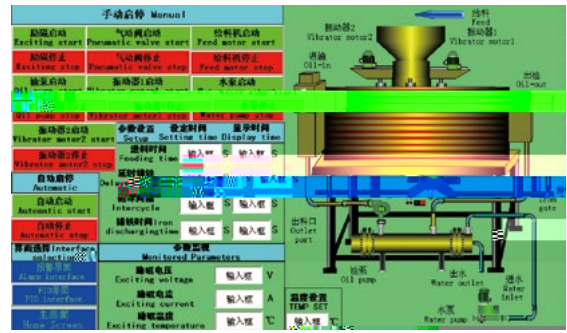

DCFJ

:

8%

0.6T

IP54.

Host Link

PID (

:

	DCFJ- 150	DCFJ- 300	DCFJ- 450	DCFJ- 600	DCFJ- 800	DCFJ- 1000
T	0.4/0.6					
mm	150	300	450	600	800	1000
ADC	70	80	110	150	160	335
kW	25	35	45	50	70	120
kW	0.09× 2	0.75× 2	1.1× 2	1.5× 2	2.2× 2	2.2× 2
kg	4200	6500	9200	12500	16500	21000
t/h	0.2 0.5	1 2	2 4	4 6	6 8	8 10