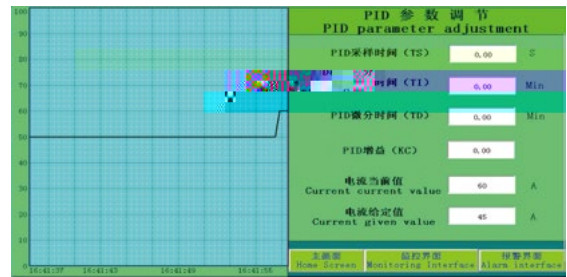

DCFJ

:

8%

0.6T

IP54.

Host Link

PID (

: