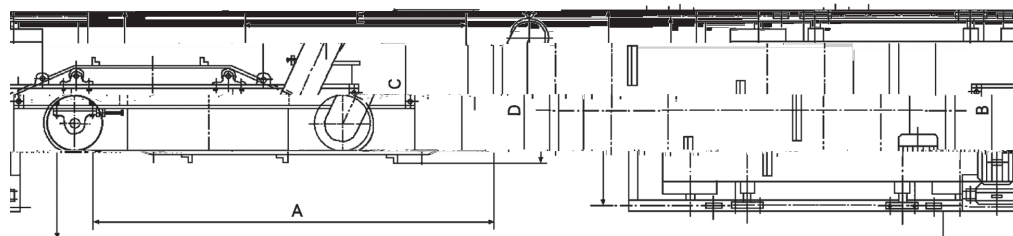

## RCBDD 系列矿用隔爆型自卸式电磁除铁器

**用途：**

**特点：**

### 主要技术参数：

## RCBDD-□T 系列超强矿用隔爆自卸式电磁除铁器

主要技术参数：