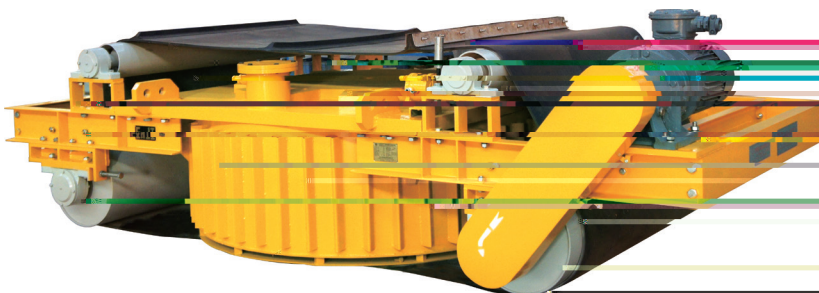

## RCBDD 系列矿用隔爆型自卸式电磁除铁器

**用途：**

**特点：**

## RCBDD-□T 系列超强矿用隔爆自卸式电磁除铁器

主要技术参数：